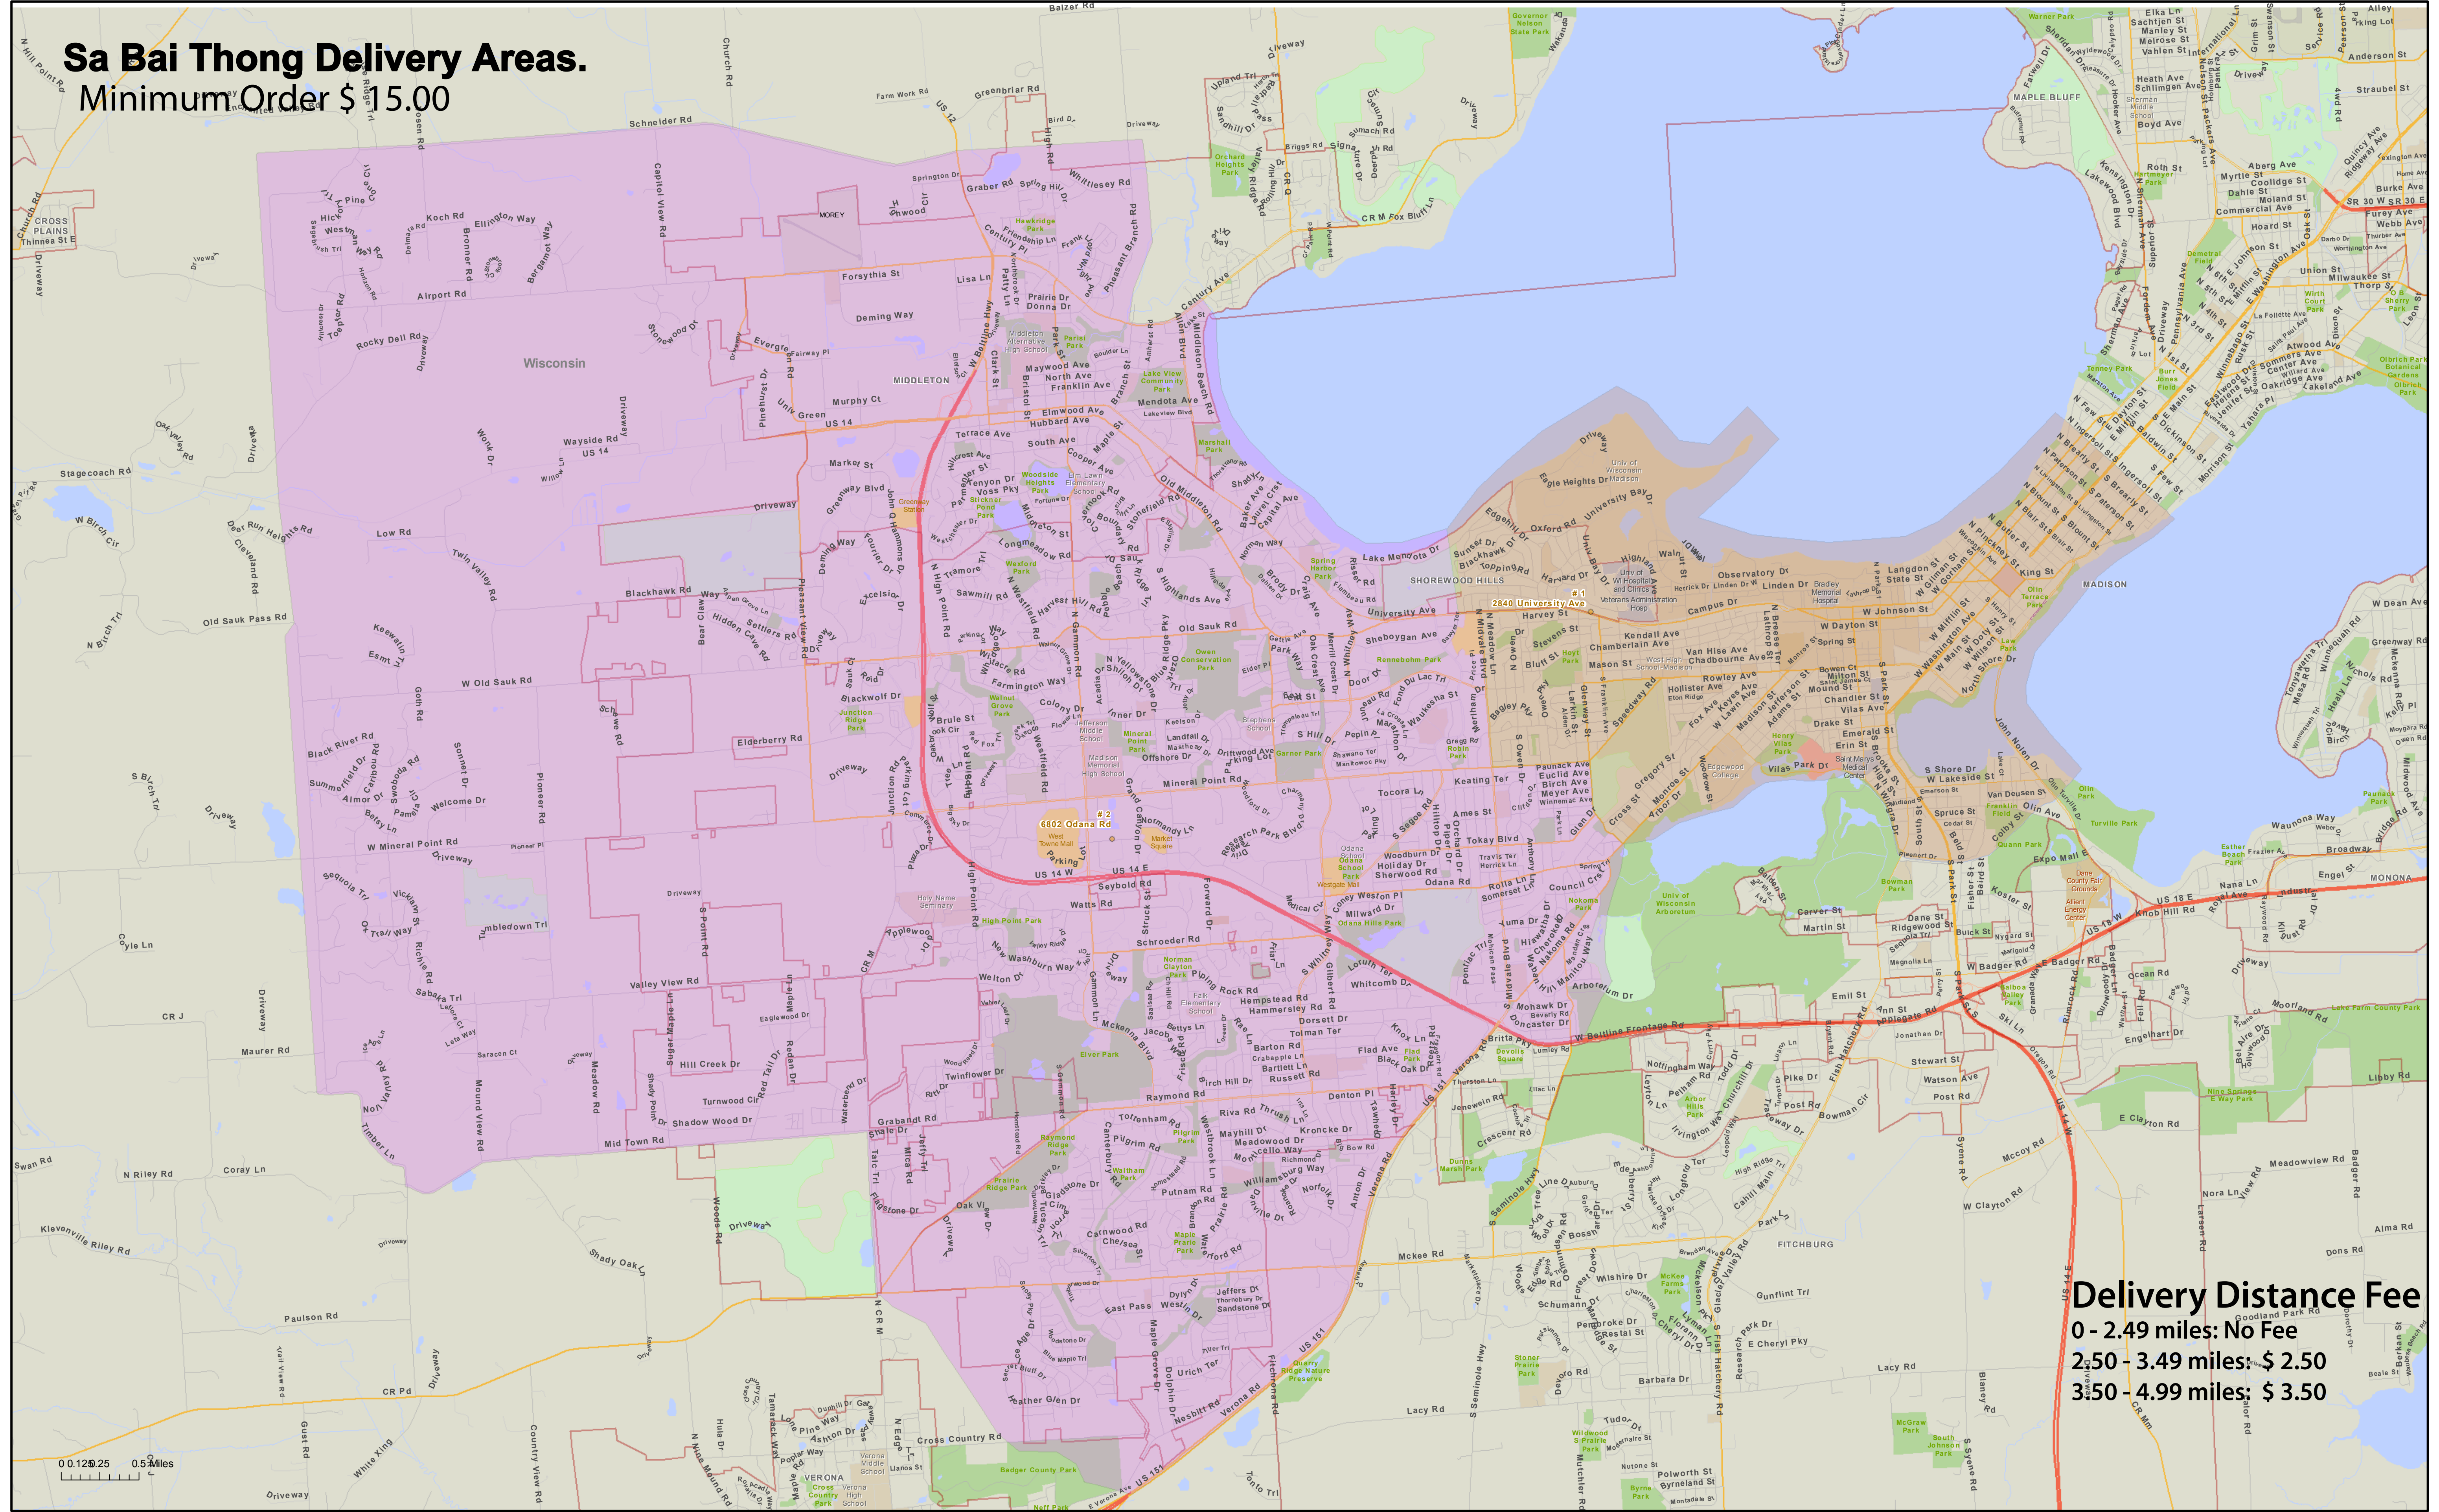

# Sa Bai Thong Delivery Areas.

Minimum Order \$15.00

**Delivery Distance Fee**  
0 - 2.49 miles: No Fee  
2.50 - 3.49 miles: \$ 2.50  
3.50 - 4.99 miles: \$ 3.50

0.125 0.25 0.5 Miles